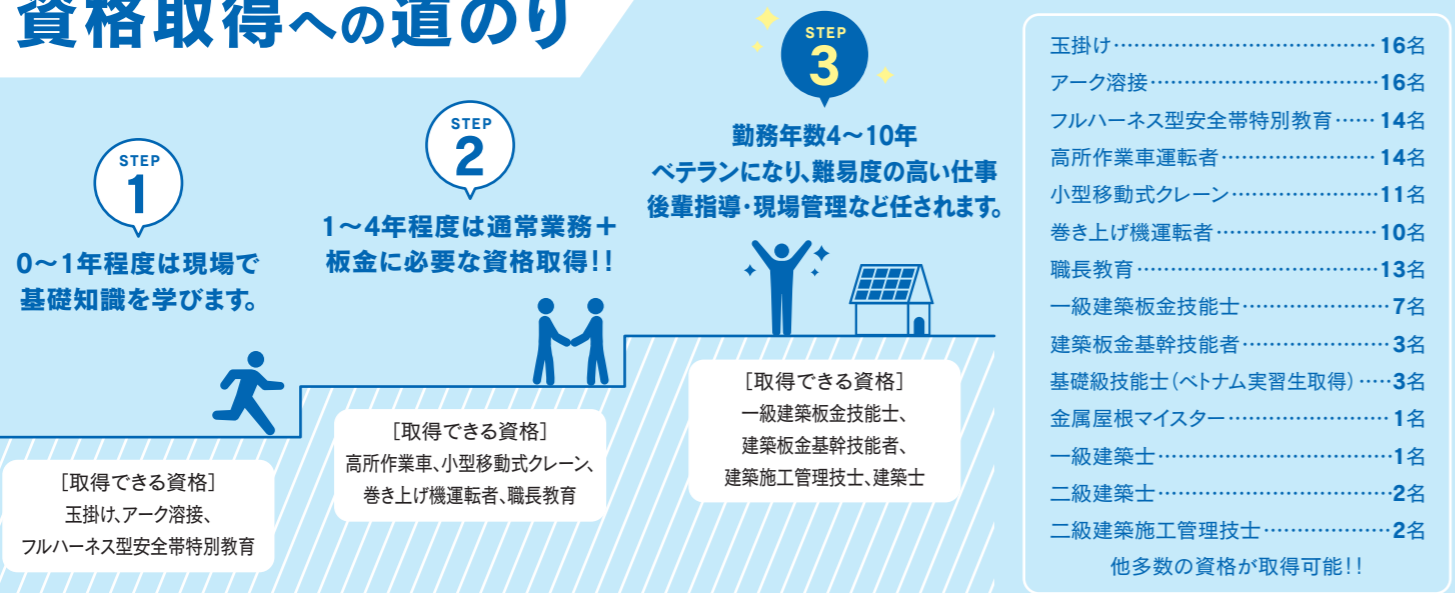

秋重板金工業の Q and A

リクルートに関してよく寄せられるご質問をまとめました。

Q 異動や転勤はありますか？

A 本社勤務で、転勤や異動などはありません。
※広島・岡山・島根・福岡・四国でも仕事はありますが、その場合は現地の協力会社を中心となって仕事をするため、社員は原則、山口県内の仕事を担当します。

Q どんな資格が必要ですか？

A 主に、玉掛け、アーク溶接、高所作業車運転者、巻き上げ機運転者、職長教育、一級建築板金技能士等、仕事に必要な資格は入社後に取得できます。資格取得費用は会社が全額負担します。たくさんの資格を取っていただき、技能者としてレベルアップしてください。

Q 服装や髪型など決まりはありますか？

A 作業服、空調服、防寒着は支給しますが、自分好みのカッコいい服を選んで着ている人もいます。髪型は、社会に出て恥ずかしくない髪型であれば問題はありません。入社の際には作業服だけでなく、ヘルメット、安全帯、必要な工具などは会社から支給します。

Q 入社後はどのようなサポートがありますか？

A 私たちの仕事は、一人でできる仕事ではありません。全員が協力し合い作り上げていく仕事なので、入社後は先輩と一緒についてもらい、基礎から丁寧に先輩が指導します。できる作業から、段階を追ってできる事を増やしていくので、急に難しい仕事を任されることはないで大丈夫です。

キャリアアップで 資格取得への道のり

資格取得までの道のりは平坦ではありませんが、技能士としての可能性を大きく広げられる資格がたくさんあります。スキルアップを目指す社員を全力でサポートします！